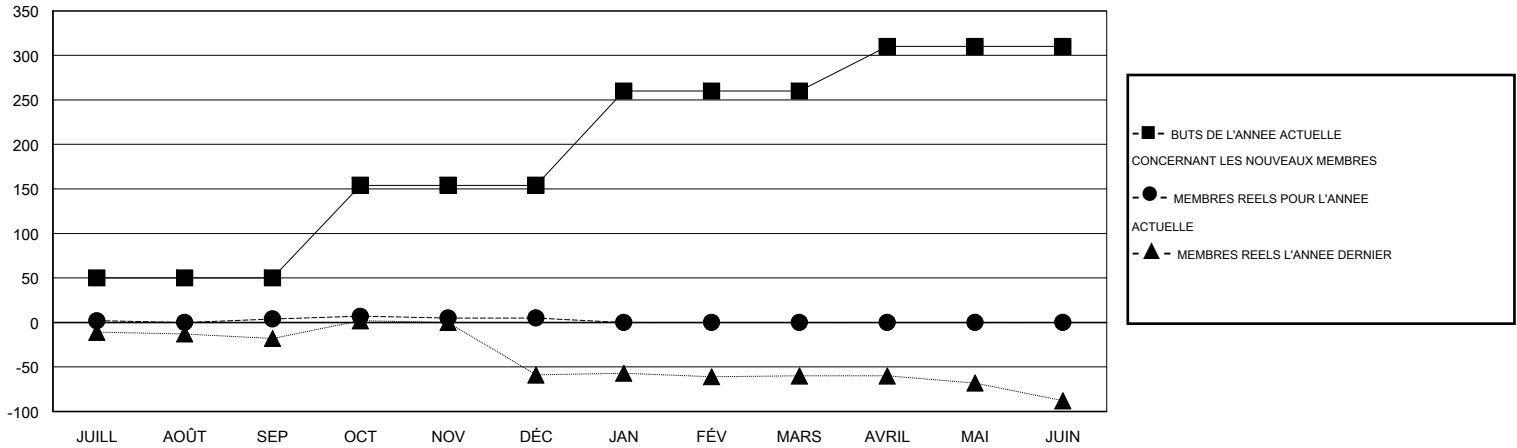

# MONTHLY MEMBERSHIP PROGRESS REPORT

District 414

Results as of: 12/31/2014

GMT: Ahmed Mostafa

LIEU TUNISIA

RC EME 6-Af

Clubs					Membres				
RESULTATS POUR 2014-2015					RESULTATS POUR 2014-2015				
TRIMESTRE	BUT CONCERNANT LES NOUVEAUX CLUBS	NOUVEAUX CLUBS	CLUBS ANNULÉS	GAIN NET/PERTE NETTE	TRIMESTRE	BUT CONCERNANT LES NOUVEAUX MEMBRES	MEMBRES FONDATEURS ET NOUVEAUX AJOUTÉS	MEMBRES RADIÉS	GAIN NET/PERTE NETTE
JUILL/AOÛT/SEP	0	0	0	0	JUILL/AOÛT/SEP	50	20	16	4
OCT/NOV/DÉC	1	0	1	-1	OCT/NOV/DÉC	104	12	11	1
JAN/FÉV/MARS	1	0	0	0	JAN/FÉV/MARS	106	0	0	0
AVRIL/MAI/JUIN	1	0	0	0	AVRIL/MAI/JUIN	50	0	0	0

BUTS ET NOUVEAUX CLUBS REELS - CUMULATIF

BUTS ET MEMBRES REELS - CUMULATIF

CLUBS RADIÉS: 1

14 CLUBS OF 31 ONT AJOUTE 1 OU PLUSIEURS NOUVEAUX MEMBRES

DISTRIBUTION PAR SEXE

HOMME 320 (51.36%)  
FEMME 303 (48.64%)