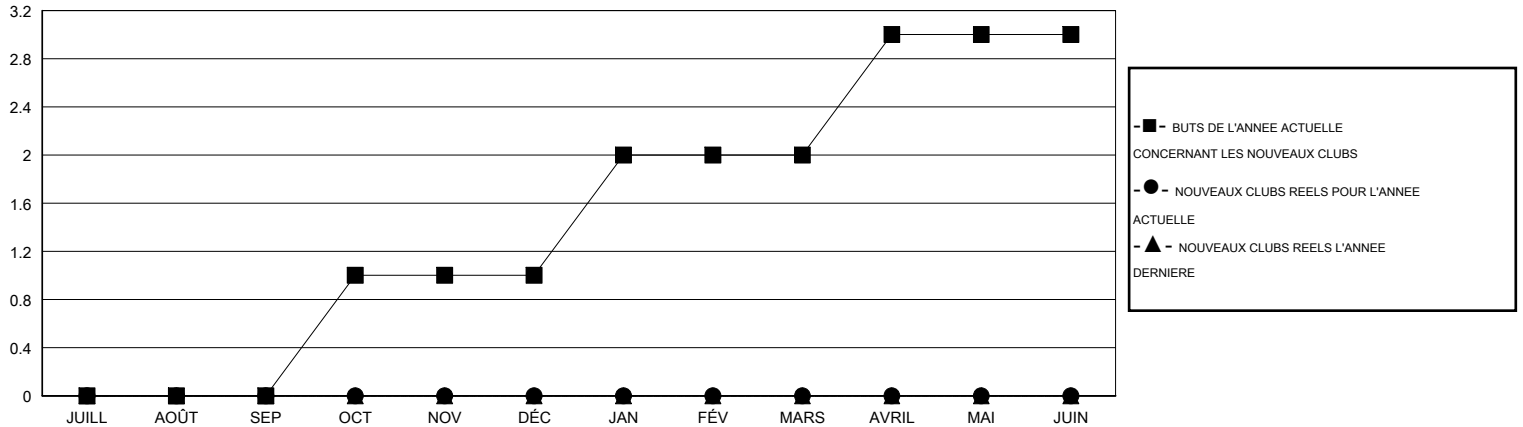

# MONTHLY MEMBERSHIP PROGRESS REPORT

District 414

Results as of: 12/31/2014

GMT: Ahmed Mostafa

LIEU TUNISIA

RC EME 6-Af

Clubs					Membres				
RESULTATS POUR 2014-2015					RESULTATS POUR 2014-2015				
TRIMESTRE	BUT CONCERNANT LES NOUVEAUX CLUBS	NOUVEAUX CLUBS	CLUBS ANNULÉS	GAIN NET/PERTE NETTE	TRIMESTRE	BUT CONCERNANT LES NOUVEAUX MEMBRES	MEMBRES FONDATEURS ET NOUVEAUX AJOUTÉS	MEMBRES RADIÉS	GAIN NET/PERTE NETTE
JUILL/AOÛT/SEP	0	0	0	0	JUILL/AOÛT/SEP	50	20	16	4
OCT/NOV/DÉC	1	0	1	-1	OCT/NOV/DÉC	104	12	11	1
JAN/FÉV/MARS	1	0	0	0	JAN/FÉV/MARS	106	0	0	0
AVRIL/MAI/JUIN	1	0	0	0	AVRIL/MAI/JUIN	50	0	0	0

BUTS ET NOUVEAUX CLUBS REELS - CUMULATIF

BUTS ET MEMBRES REELS - CUMULATIF

CLUBS RADIÉS: 1

14 CLUBS OF 31 ONT AJOUTE 1 OU PLUSIEURS NOUVEAUX MEMBRES

DISTRIBUTION PAR SEXE

HOMME 320 (51.36%)  
FEMME 303 (48.64%)